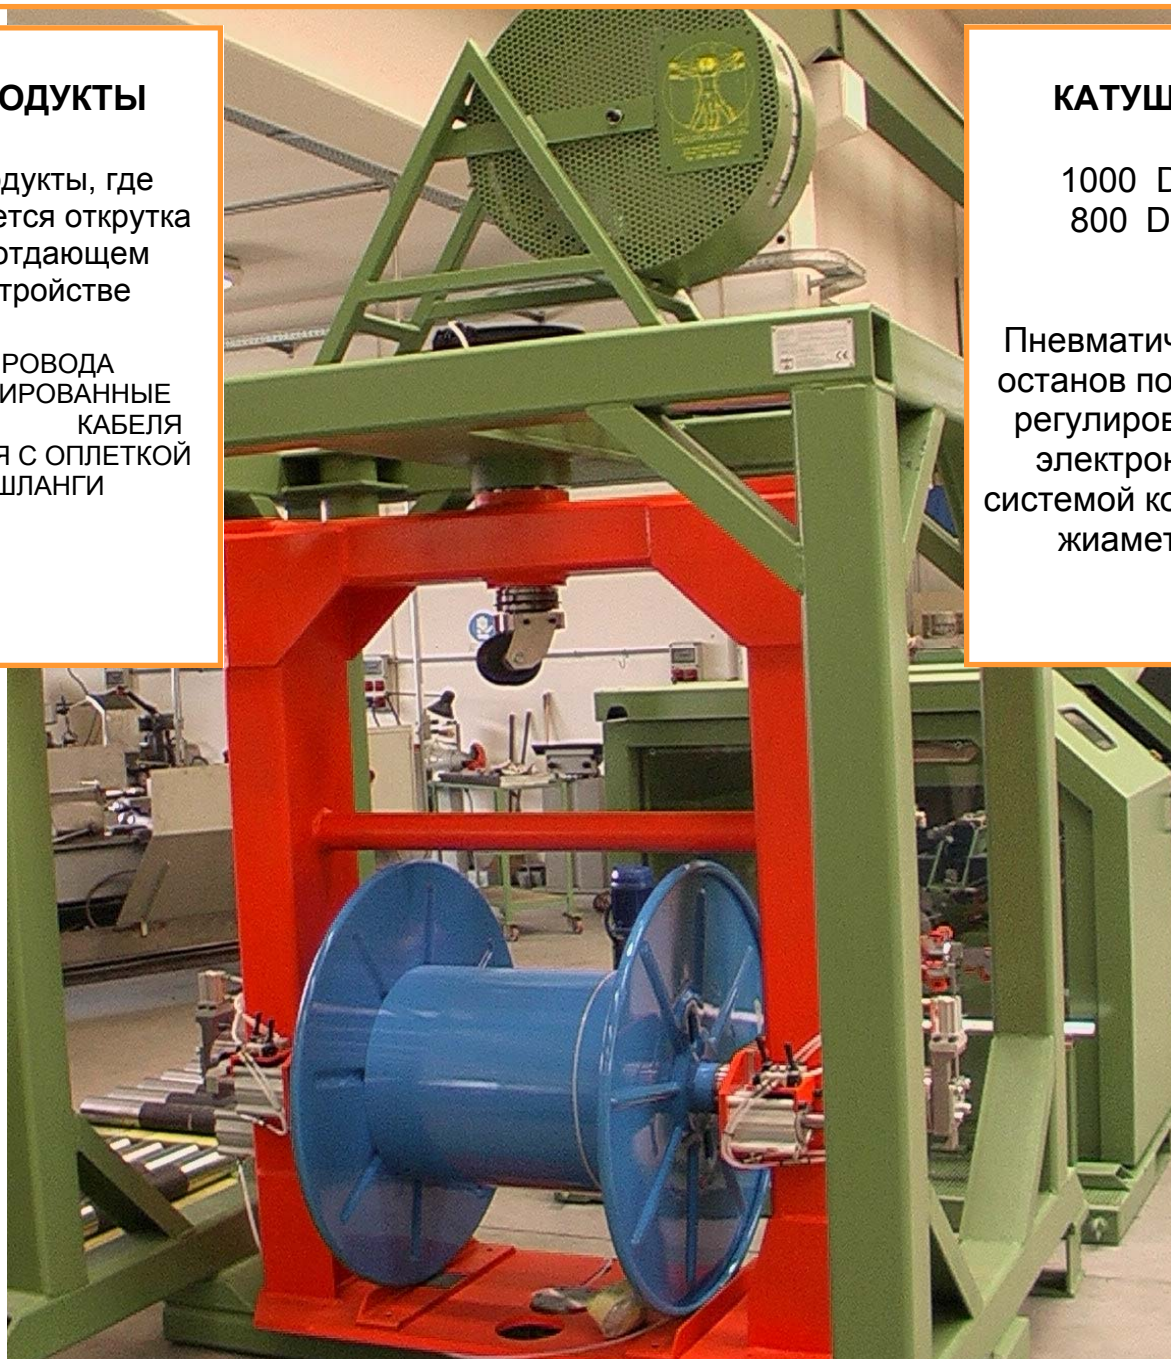

ОТДАТЧИК С ВЕРТИКАЛЬНОЙ ОТКРУТКОЙ "SV 1000 CA 300 BTW"

ПРОДУКТЫ

Продукты, где
требуется открутка
на отдающем
устройстве

ПРОВОДА
ИЗОЛИРОВАННЫЕ
КАБЕЛЯ
КАБЕЛЯ С ОПЛЕТКОЙ
ШЛАНГИ

КАТУШКИ

1000 DIN
800 DIN

Пневматический
останов подачи с
регулировкой и
электронной
системой контроля
диаметра

- СКОРОСТЬ ВРАЩЕНИЯ: макс. 200 м/мин.
- ТОРМОЖЕНИЕ: от 3 до 30 кг.
- КОНТРОЛЬ ДИАМЕТРА С ПНЕВМОРЕГУЛИРОВКОЙ

Открутка обеспечивается шкивом с несколькими степенями свободы (запатентован).